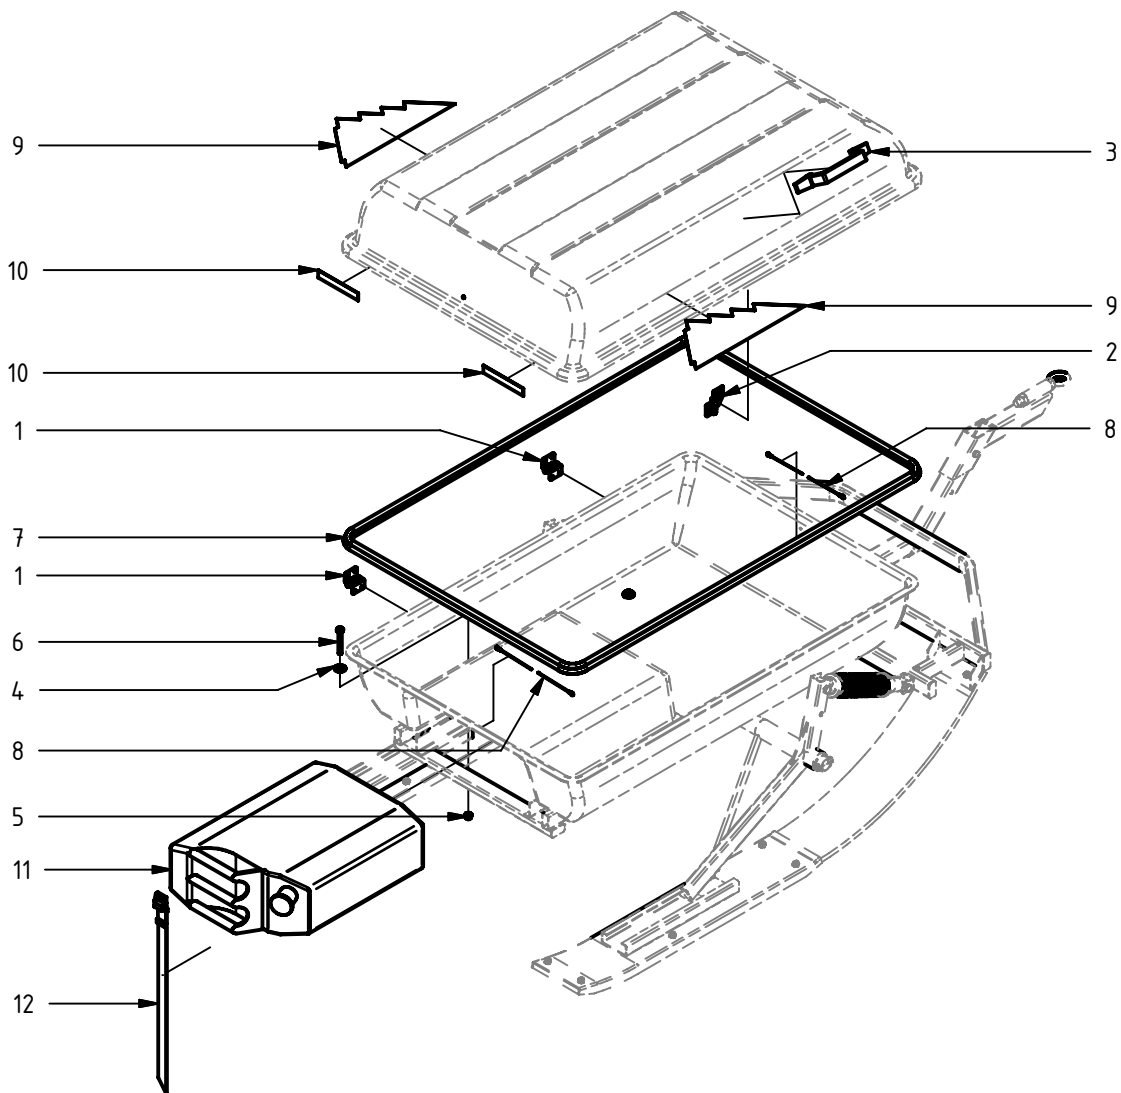

Montering låda modell XD

Pos.	Ant.	Art. Nr.	Benämning	Anmärkning
1	2	60702	Gångjärn	
2	1	2659	Hänglåsöverfall	
3	1	2655	Handtag	
4	4	6034	Karosseribricka	9 x 28 x 2
5	4	6041	Låsmutter	M8 locking
6	4	6017	Sexkantskruv	ISO 4014 - M8 x 60
7	1	14223	Tätninglist	L=3500 mm
8	2	6069	Vajer	
9	1	1423	Dekalsats	
10	2	5074	Reflex	
11	1	6068	Jeepdunk	
12	1	2657	Spännrem