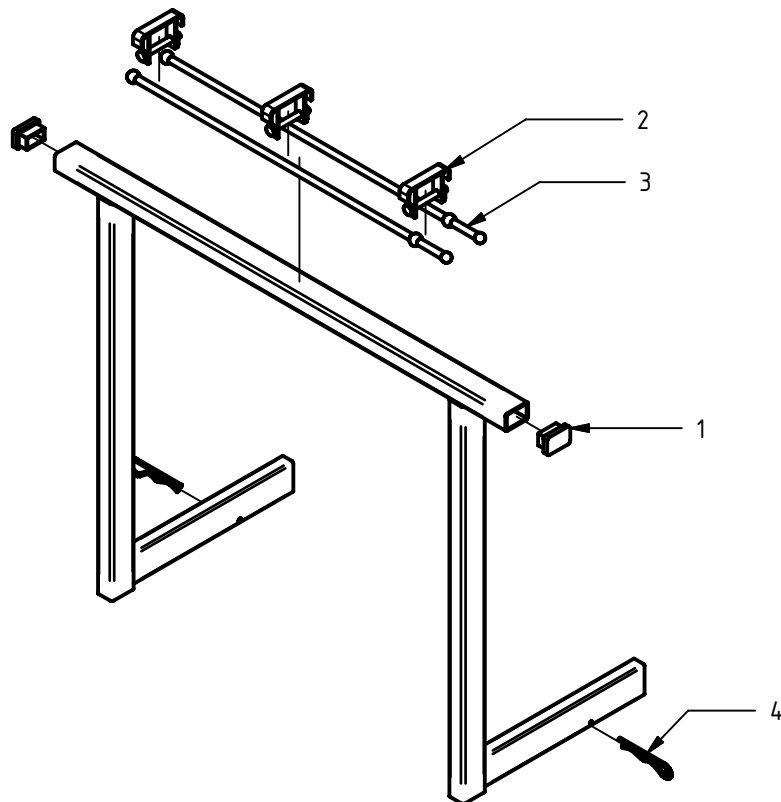

Bakre lasthållare kompl.

Pos.	Ant.	Art. Nr.	Benämning	Anmärkning
-	1	14041B	Bakre lasthållare kompl.	
1	2	6066	Ändplugg	30 x 20
2	3	50722	Aluminiumhake	
3	2	50721	Gummistropp	
4	2	6038	Hårnålssprint