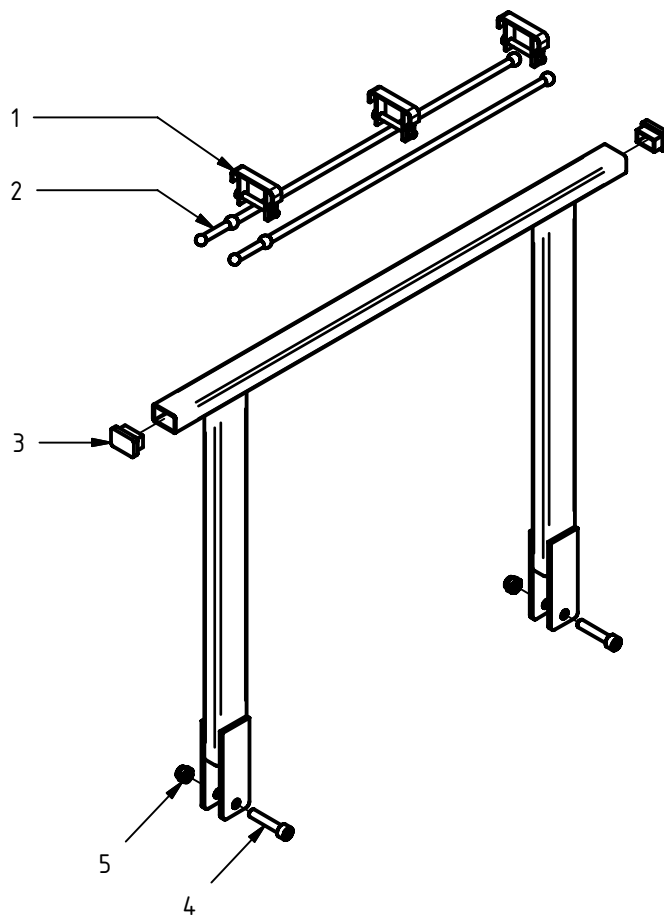

Främre lasthållare kompl.

Pos.	Ant.	Art. Nr.	Benämning	Anmärkning
-	1	14041F	Främre lasthållare kompl.	
1	3	50722	Aluminiumhake	
2	2	50721	Gummistropp	
3	2	6066	Ändplugg	30 x 20
4	2	6009	Insexskruv	ISO 4762 - M8 x 40
5	2	6041	Låsmutter	M8 locking