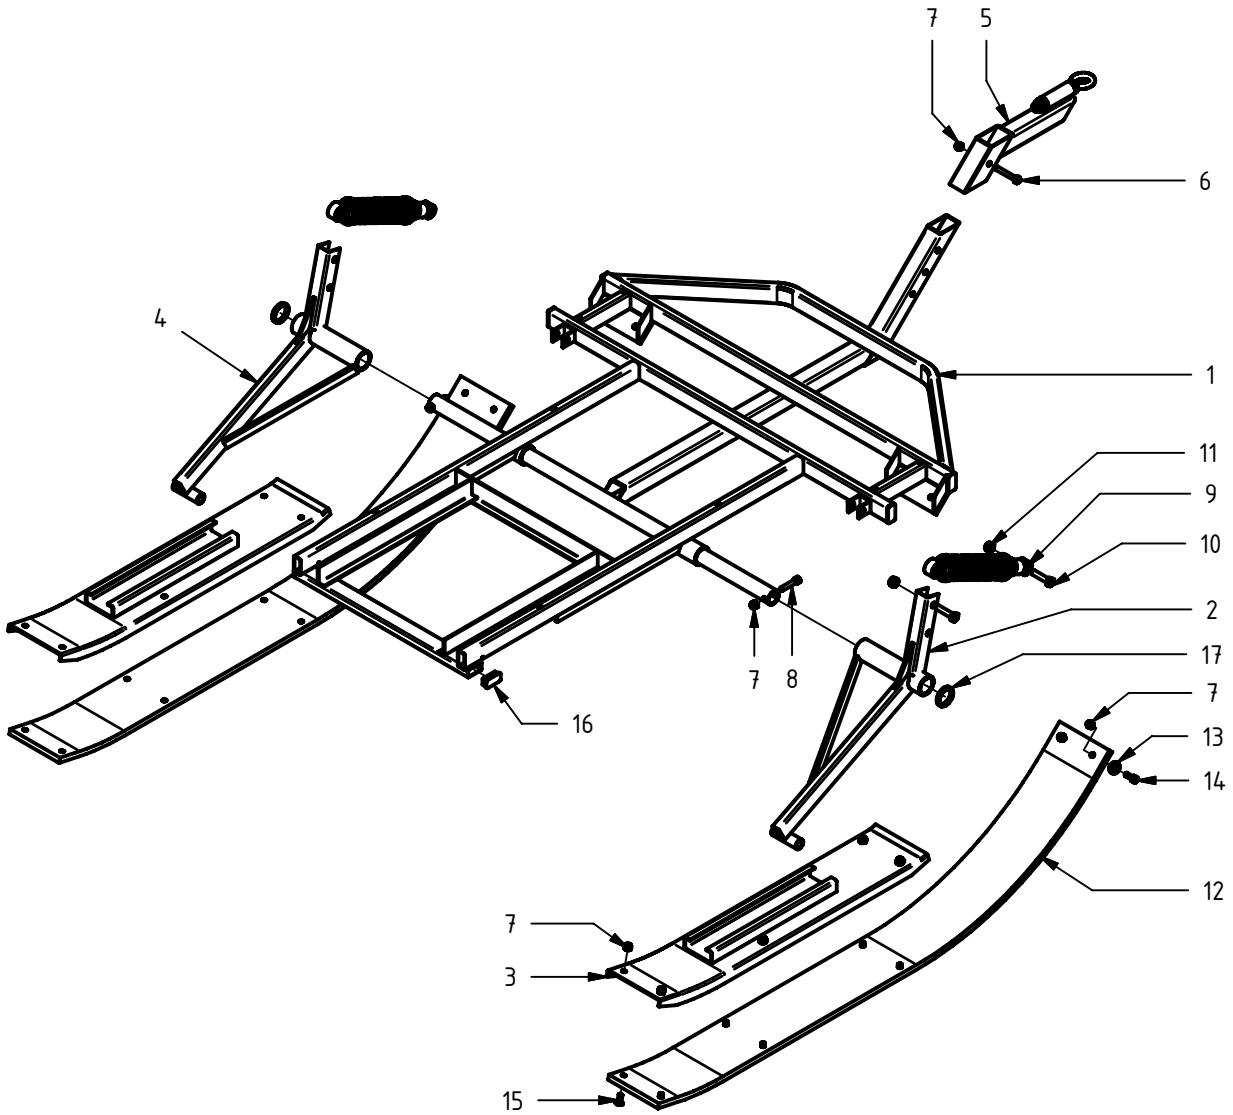

Underrede kompl.

Pos.	Ant.	Art. Nr.	Benämning	Anmärkning
1	1	1304	Underrede svets smst.	
2	1	14371H	Fjäderben hö. svets smst.	
3	2	1409 B	Skida, bakre svets smst.	
4	1	14371V	Fjäderben vä. svets smst.	
5	1	14064	Drag kompl.	
6	1	6017	Sexkantskruv	ISO 4014 - M8 x 55
7	19	6041	Låsmutter	M8 locking
8	2	6009	Insexskruv	ISO 4762 - M8 x 40
9	2	1431	Stötdämpare	
10	4	60171	Sexkantskruv	ISO 4014 - M10 x 45
11	4	60411	Låsmutter M10	
12	2	14101	Belag	
13	4	6034	Karosseribricka	9 x 28 x 2
14	4	60141	Sexkantskruv	ISO 4017 - M8 x 30
15	12	60131	Insexskruv, försänkt	ISO 10642 - M8 x 20
16	6	6063	Ändavslutning 40 x 20	
17	2	14361	Distansring	