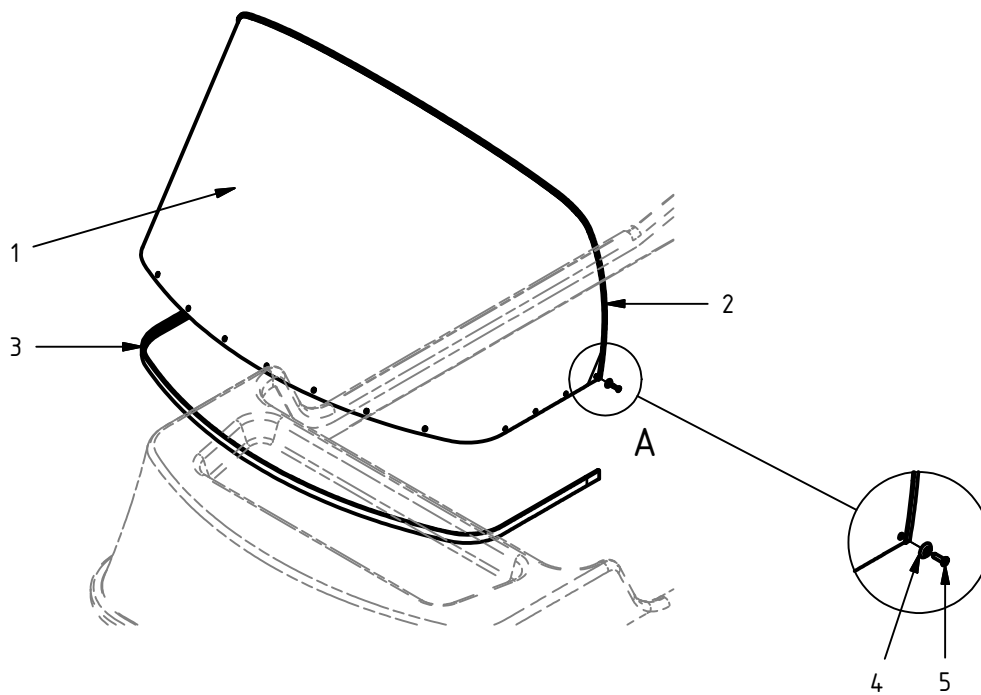

## Montering ruta

Pos.	Ant.	Art. Nr.	Benämning	Anmärkning
1	1	1420	Ruta	
2	1	5073	Clipslist	
3	1	6059	P-list, svart	L=1100 mm
4	1	6032	Montagebricka	5,3 x 15 x 2,8
5	1	6001	Plåtskruv	ST4,2 x 19